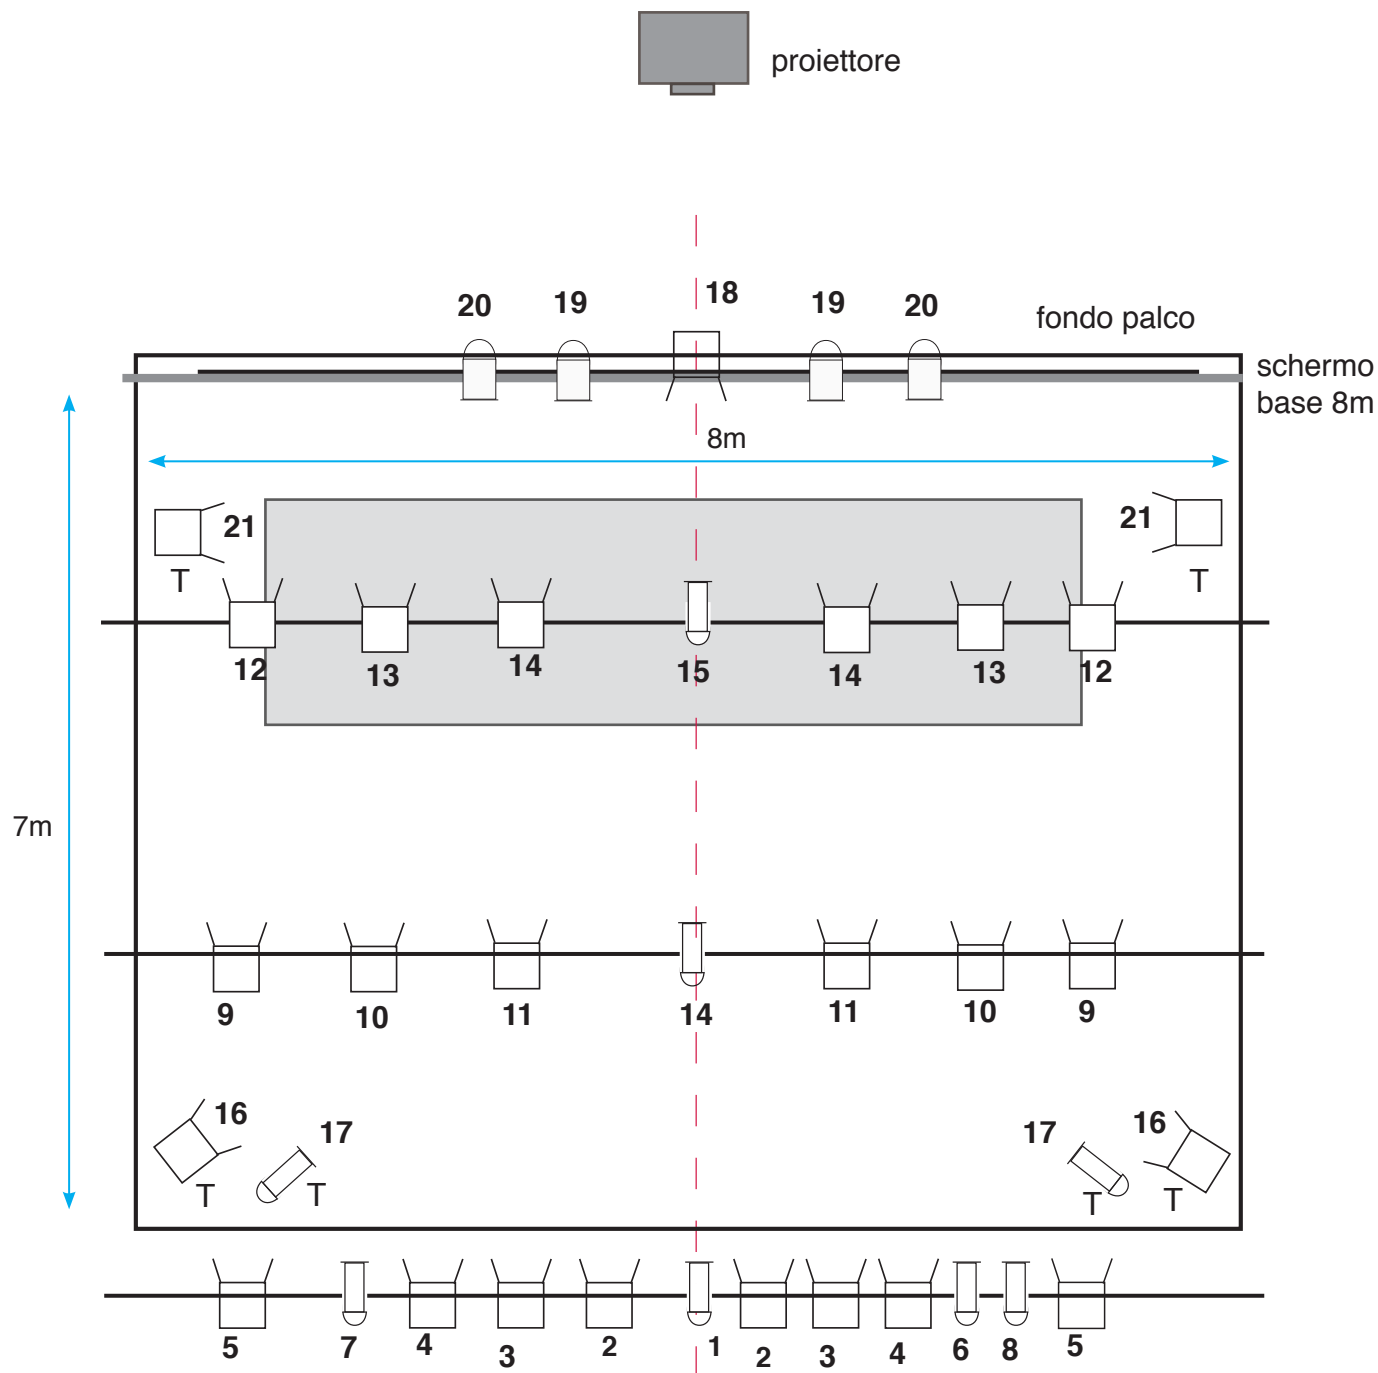

sagomatore

PAR 62

N° CHANNEL

F FILTER N°
T SU BASETTA

PC 1000

LA DONNA CHE CAMMINA SULLE FERITE DEI SUOI SOGNI

compagnia: Viartisti

Rif: Eleonora Diana 3456946801

eleonora.dn@gmail.com

proiettore

MATERIALE:

spazio scenico 8x7
quadratura nera tedesca
tappeto linoleum nero
tavolo regia e tavolo camerini
scala o trabatello

AUDIO (commisurato allo spazio)

2 diffusori
spie
mixer audio
3 lavalier carne (senza archetto solo capsula)

LUCI

4 dimmer 6 ch
caveria + sdoppi
8 sagomato ETC SOURCE FOUR ZOOM 25/50
25 pc 1000
4 par 62
portafiltri, bandiere e ganci
6 basette
consolle luci (portiamo la nostra)
cavo dmx
luce regia

VIDEO

schermo antracite da retroproiezione base 8m (autoportante o appeso in americana)
proiettore 10000 ansi lumen
cavo di segnale hdmi + extender ethernet da consolle a proiettore