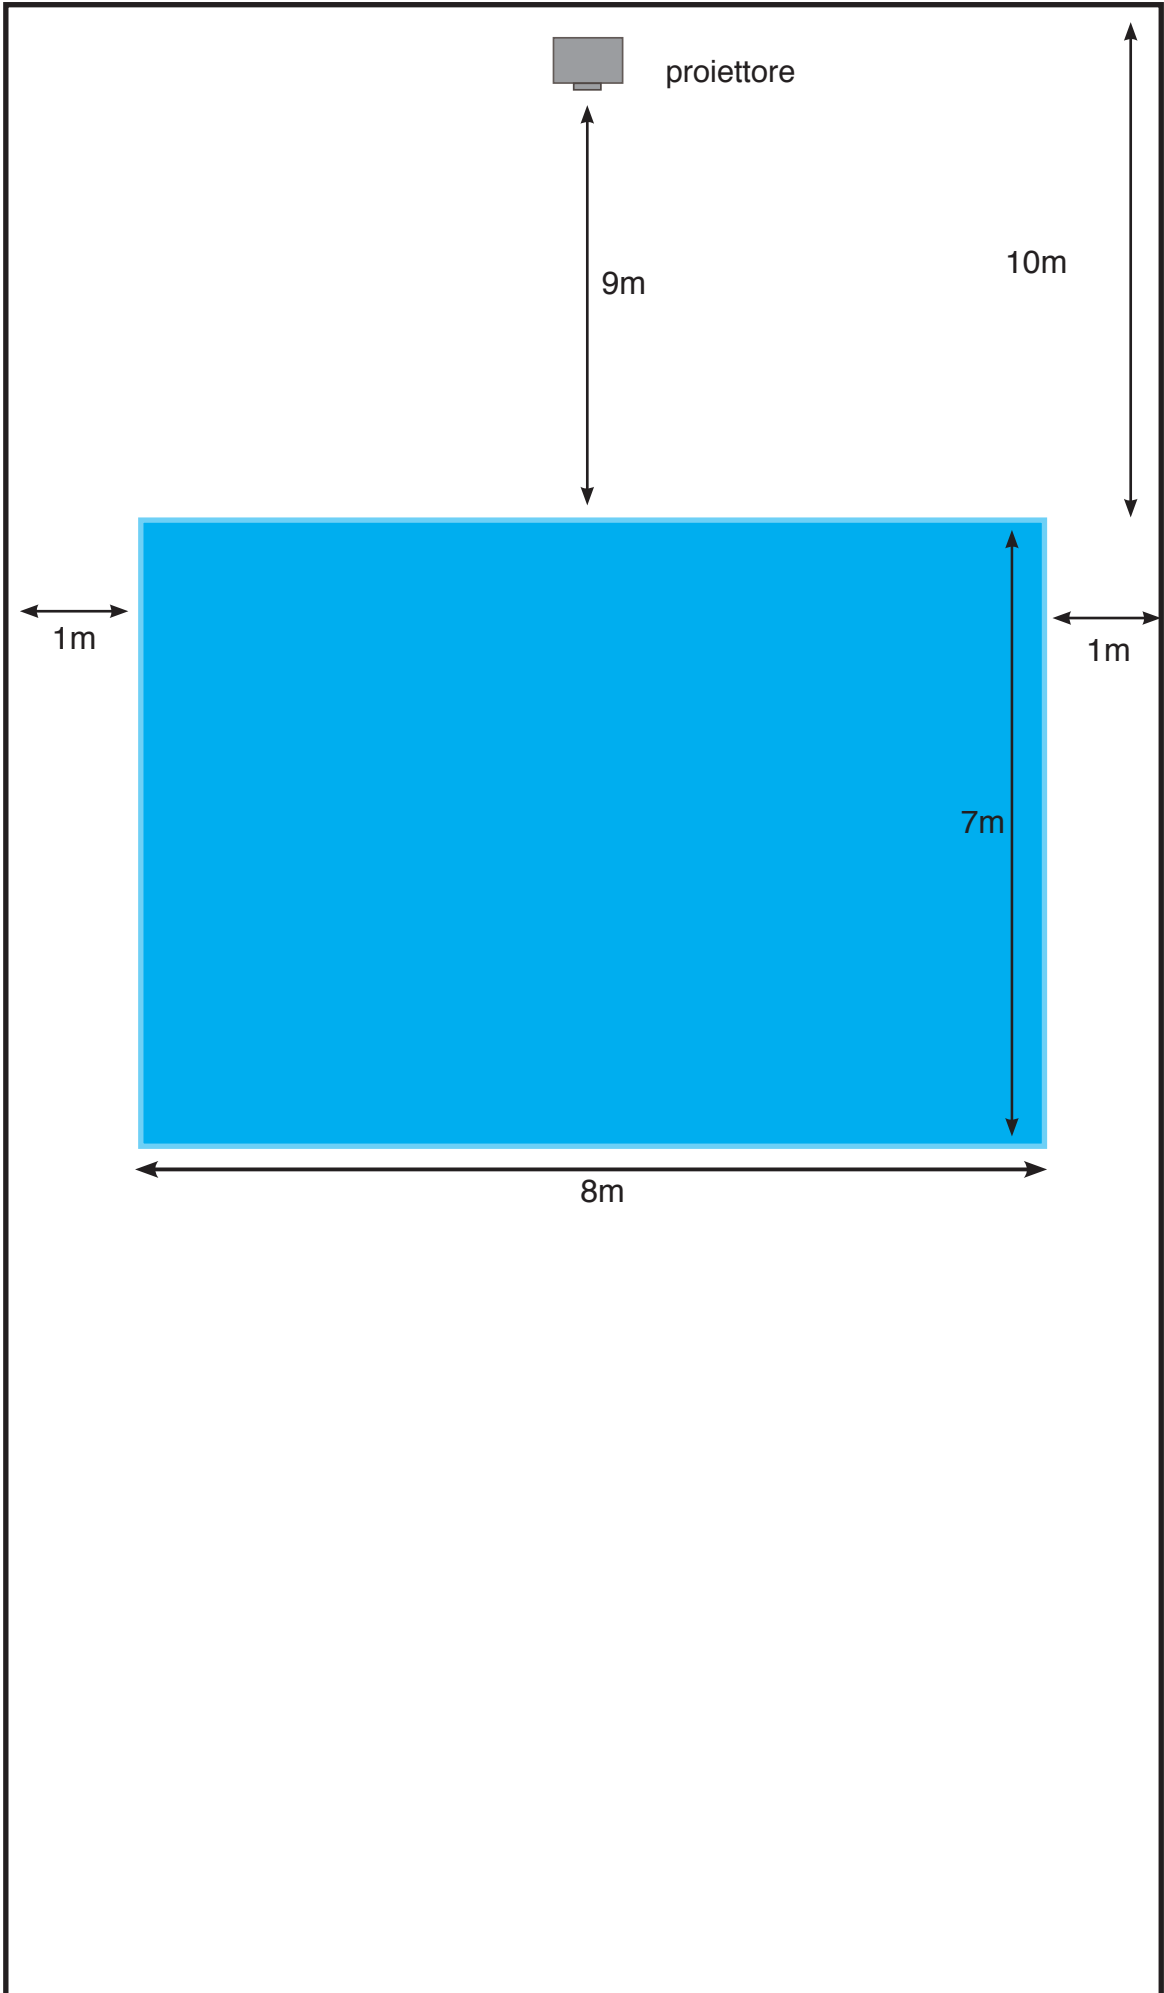

sagomatore

PAR 62

N° CHANNEL

F FILTER N°
T SU BASETTA

PC 1000

LA DONNA CHE CAMMINA SULLE FERITE DEI SUOI SOGNI

compagnia: Viartisti

Rif: Eleonora Diana 3456946801

eleonora.dn@gmail.com

proiettore

MATERIALE:

spazio scenico 8x7
quadratura nera tedesca
tappeto linoleum nero
tavolo regia e tavolo camerini
scala o trabatello

AUDIO (commisurato allo spazio)

2 diffusori
spie
mixer audio
3 lavalier carne (senza archetto solo capsula)